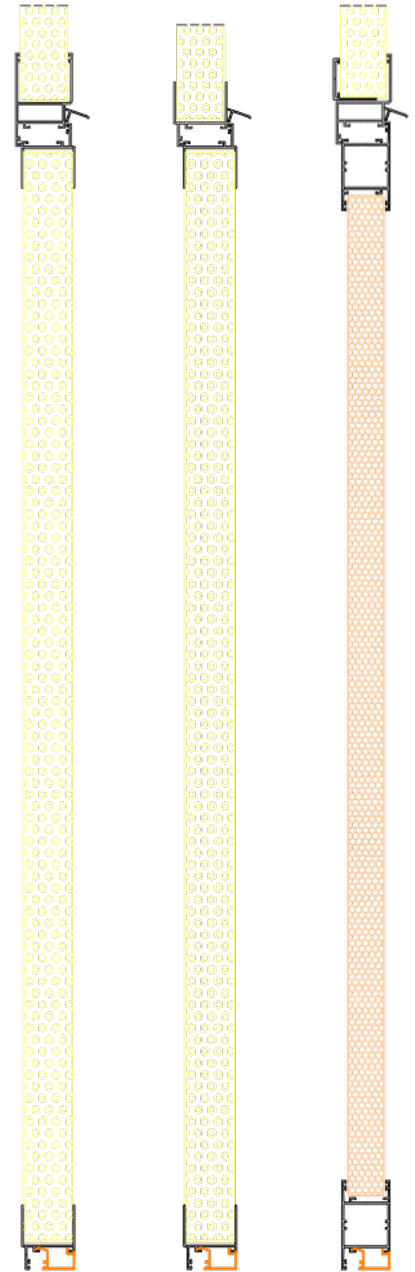

MONDIAL  WINDOWS

MONDIAL WINDOWS
INDUSTRIA BRASILEIRA
ESQUADRIAS DE
ALUMÍNIO E PVC
UTILIZANDO
A MELHOR
TECNOLOGIA E
DESIGN ITALIANO

01 • Porta Externa Inserida no Pannel

02 • Porta Externa Inserida no Painel com Janela Fixa (PAINEL FORNECIDO PELO CLIENTE)

03 • Porta Externa com Bandeira para Vidro (PERFIL PESADO OU LEVE)

04 • Porta Externa e Interna

05 • Janela 2 folhas à Correr

05 • Janela 2 folhas à Correr

06 • Janela 2 folhas à Correr e 1 folha fixa

07 • Janela Guilhotina