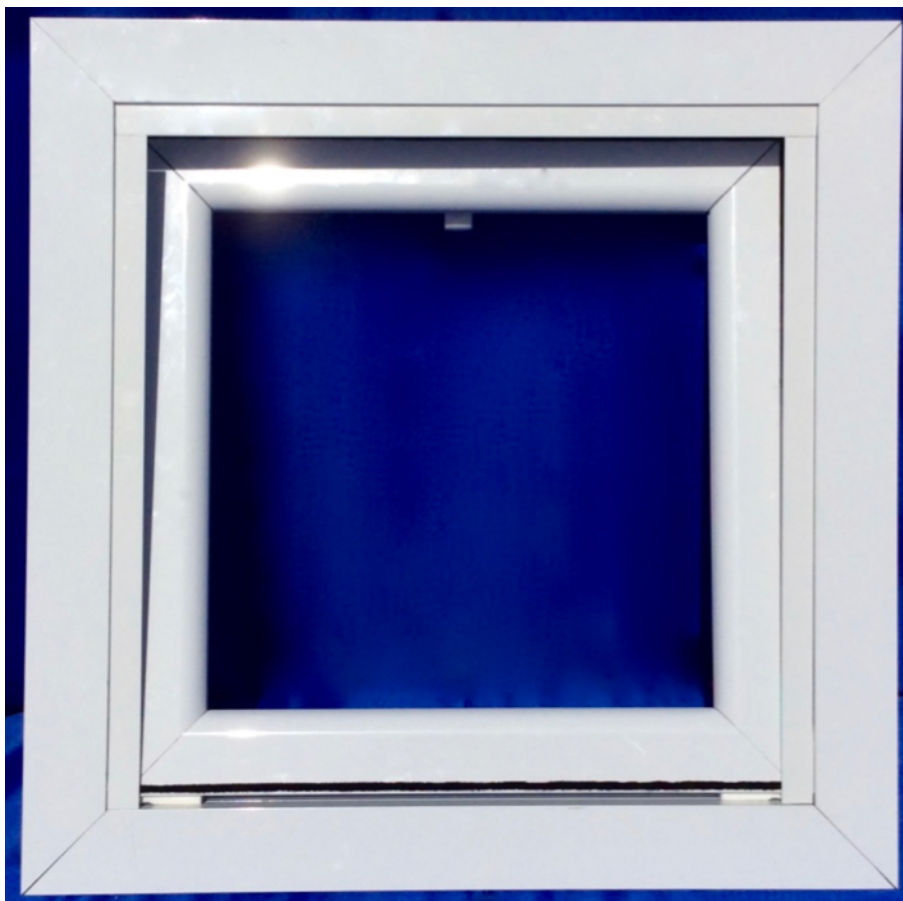

09 • Janela de Tombar