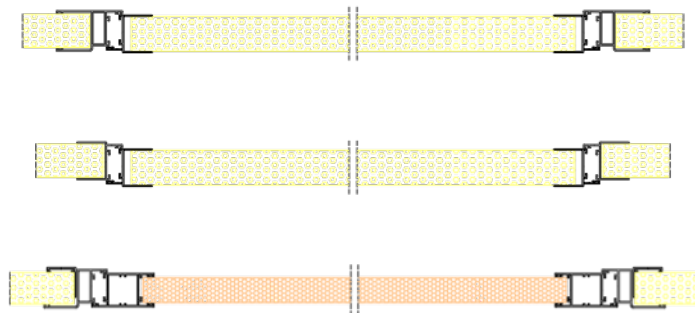

MONDIAL  WINDOWS

MONDIAL WINDOWS
INDUSTRIA BRASILEIRA
ESQUADRIAS DE
ALUMÍNIO E PVC
UTILIZANDO
A MELHOR
TECNOLOGIA E
DESIGN ITALIANO

01 • Porta Externa Inserida no Pannel

02 • Porta Externa Inserida no Painel com Janela Fixa (PAINEL FORNECIDO PELO CLIENTE)

03 • Porta Externa com Bandeira para Vidro (PERFIL PESADO OU LEVE)

04 • Porta Externa e Interna

05 • Janela 2 folhas à Correr

05 • Janela 2 folhas à Correr

06 • Janela 2 folhas à Correr e 1 folha fixa

07 • Janela Guilhotina