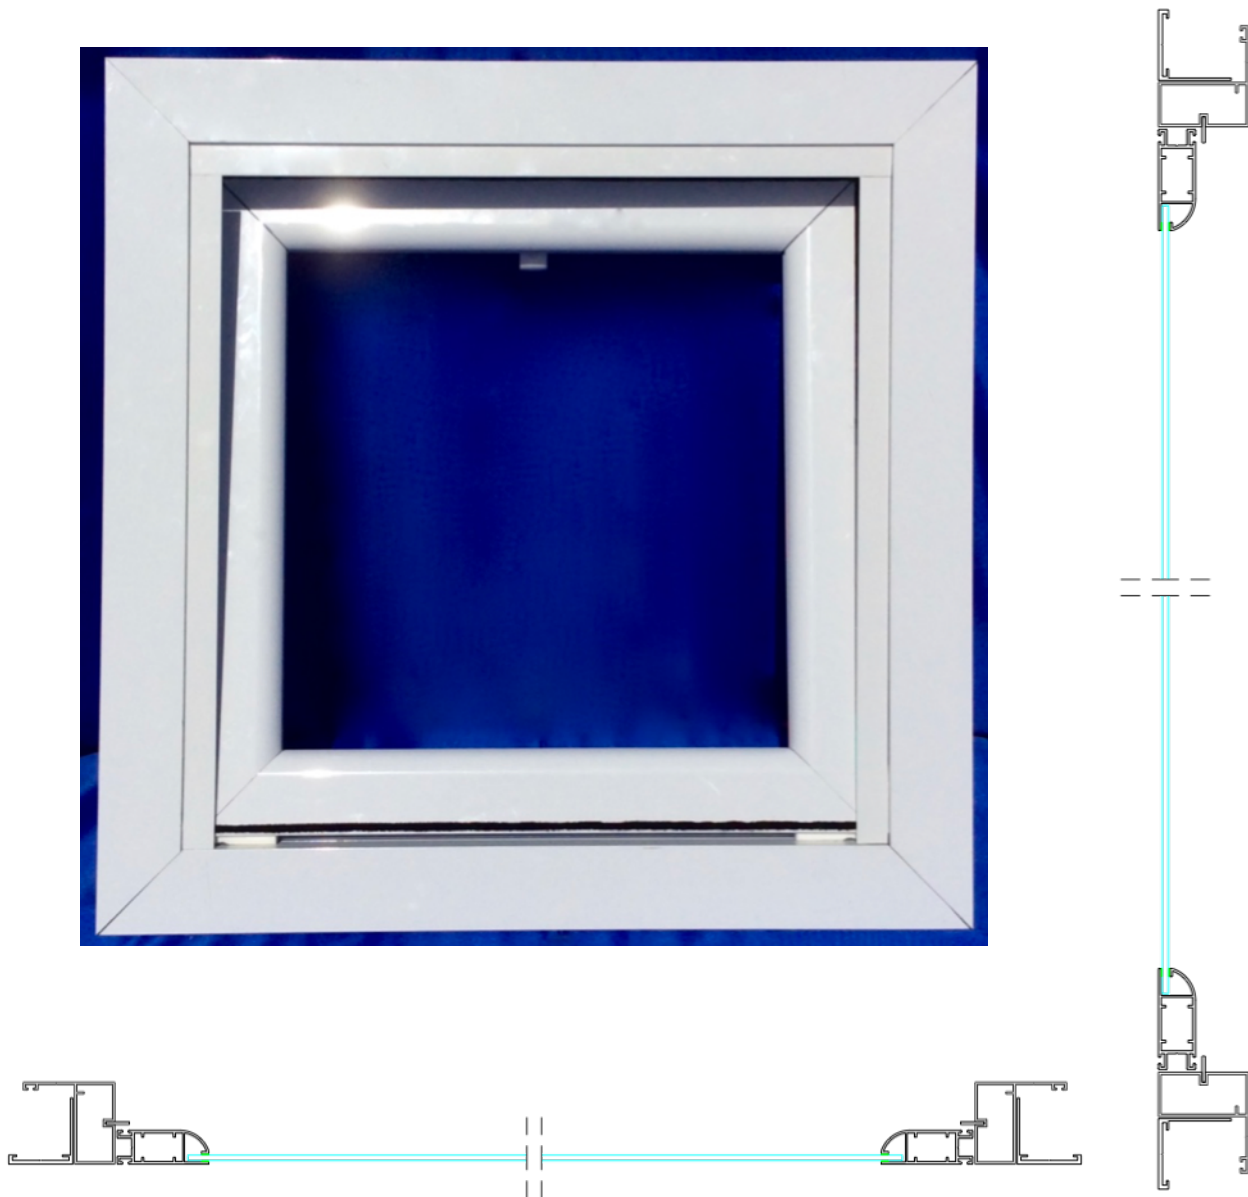

09 • Janela de Tombar