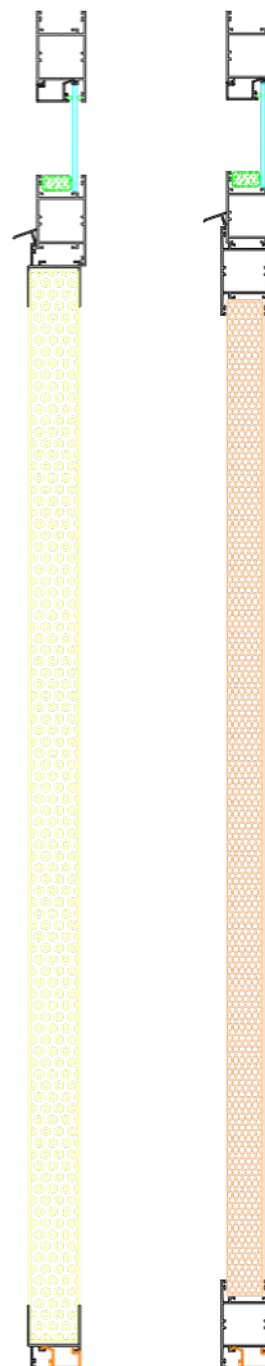

MONDIAL  WINDOWS

MONDIAL WINDOWS
INDUSTRIA BRASILEIRA
ESQUADRIAS DE
ALUMÍNIO E PVC
UTILIZANDO
A MELHOR
TECNOLOGIA E
DESIGN ITALIANO

01 • Porta Externa Inserida no Pannel

02 • Porta Externa Inserida no Painel com Janela Fixa (PAINEL FORNECIDO PELO CLIENTE)

03 • Porta Externa com Bandeira para Vidro (PERFIL PESADO OU LEVE)

04 • Porta Externa e Interna

05 • Janela 2 folhas à Correr

05 • Janela 2 folhas à Correr

06 • Janela 2 folhas à Correr e 1 folha fixa

07 • Janela Guilhotina