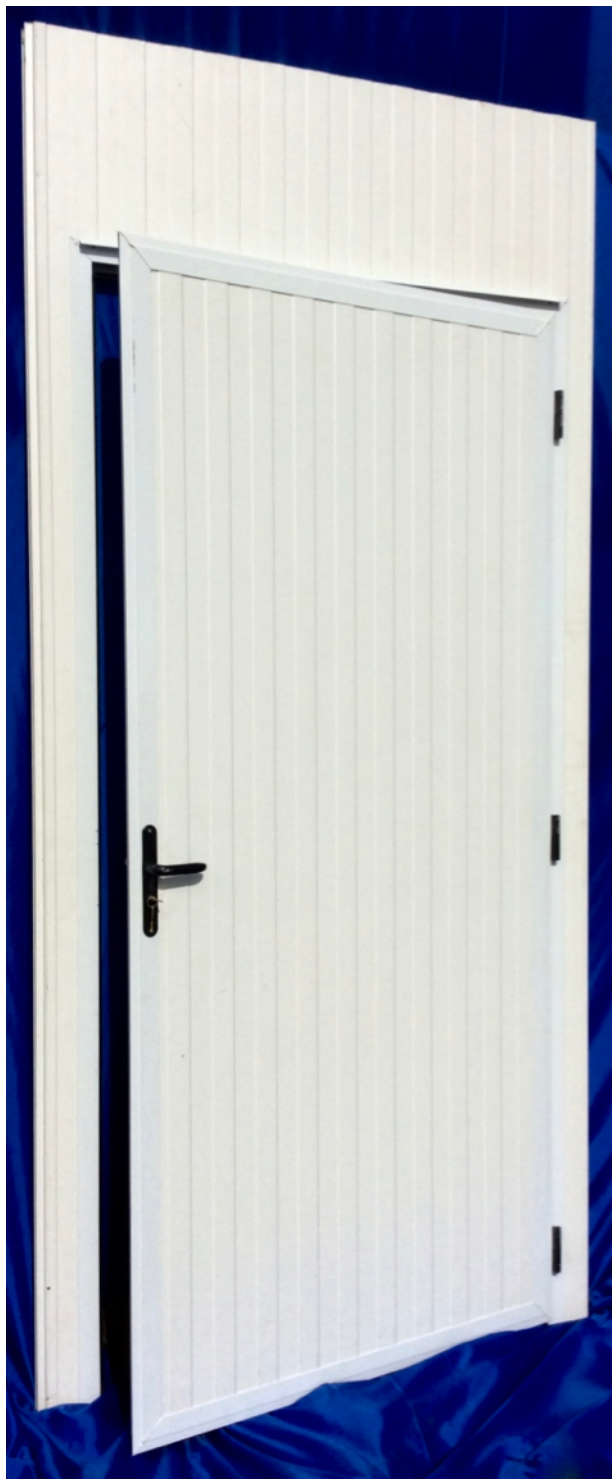

MONDIAL  WINDOWS

MONDIAL WINDOWS
INDUSTRIA BRASILEIRA
ESQUADRIAS DE
ALUMÍNIO E PVC
UTILIZANDO
A MELHOR
TECNOLOGIA E
DESIGN ITALIANO

01 • Porta Externa Inserida no Pannel

02 • Porta Externa Inserida no Painel com Janela Fixa (PAINEL FORNECIDO PELO CLIENTE)

03 • Porta Externa com Bandeira para Vidro (PERFIL PESADO OU LEVE)

04 • Porta Externa e Interna

05 • Janela 2 folhas à Correr

05 • Janela 2 folhas à Correr

06 • Janela 2 folhas à Correr e 1 folha fixa

07 • Janela Guilhotina